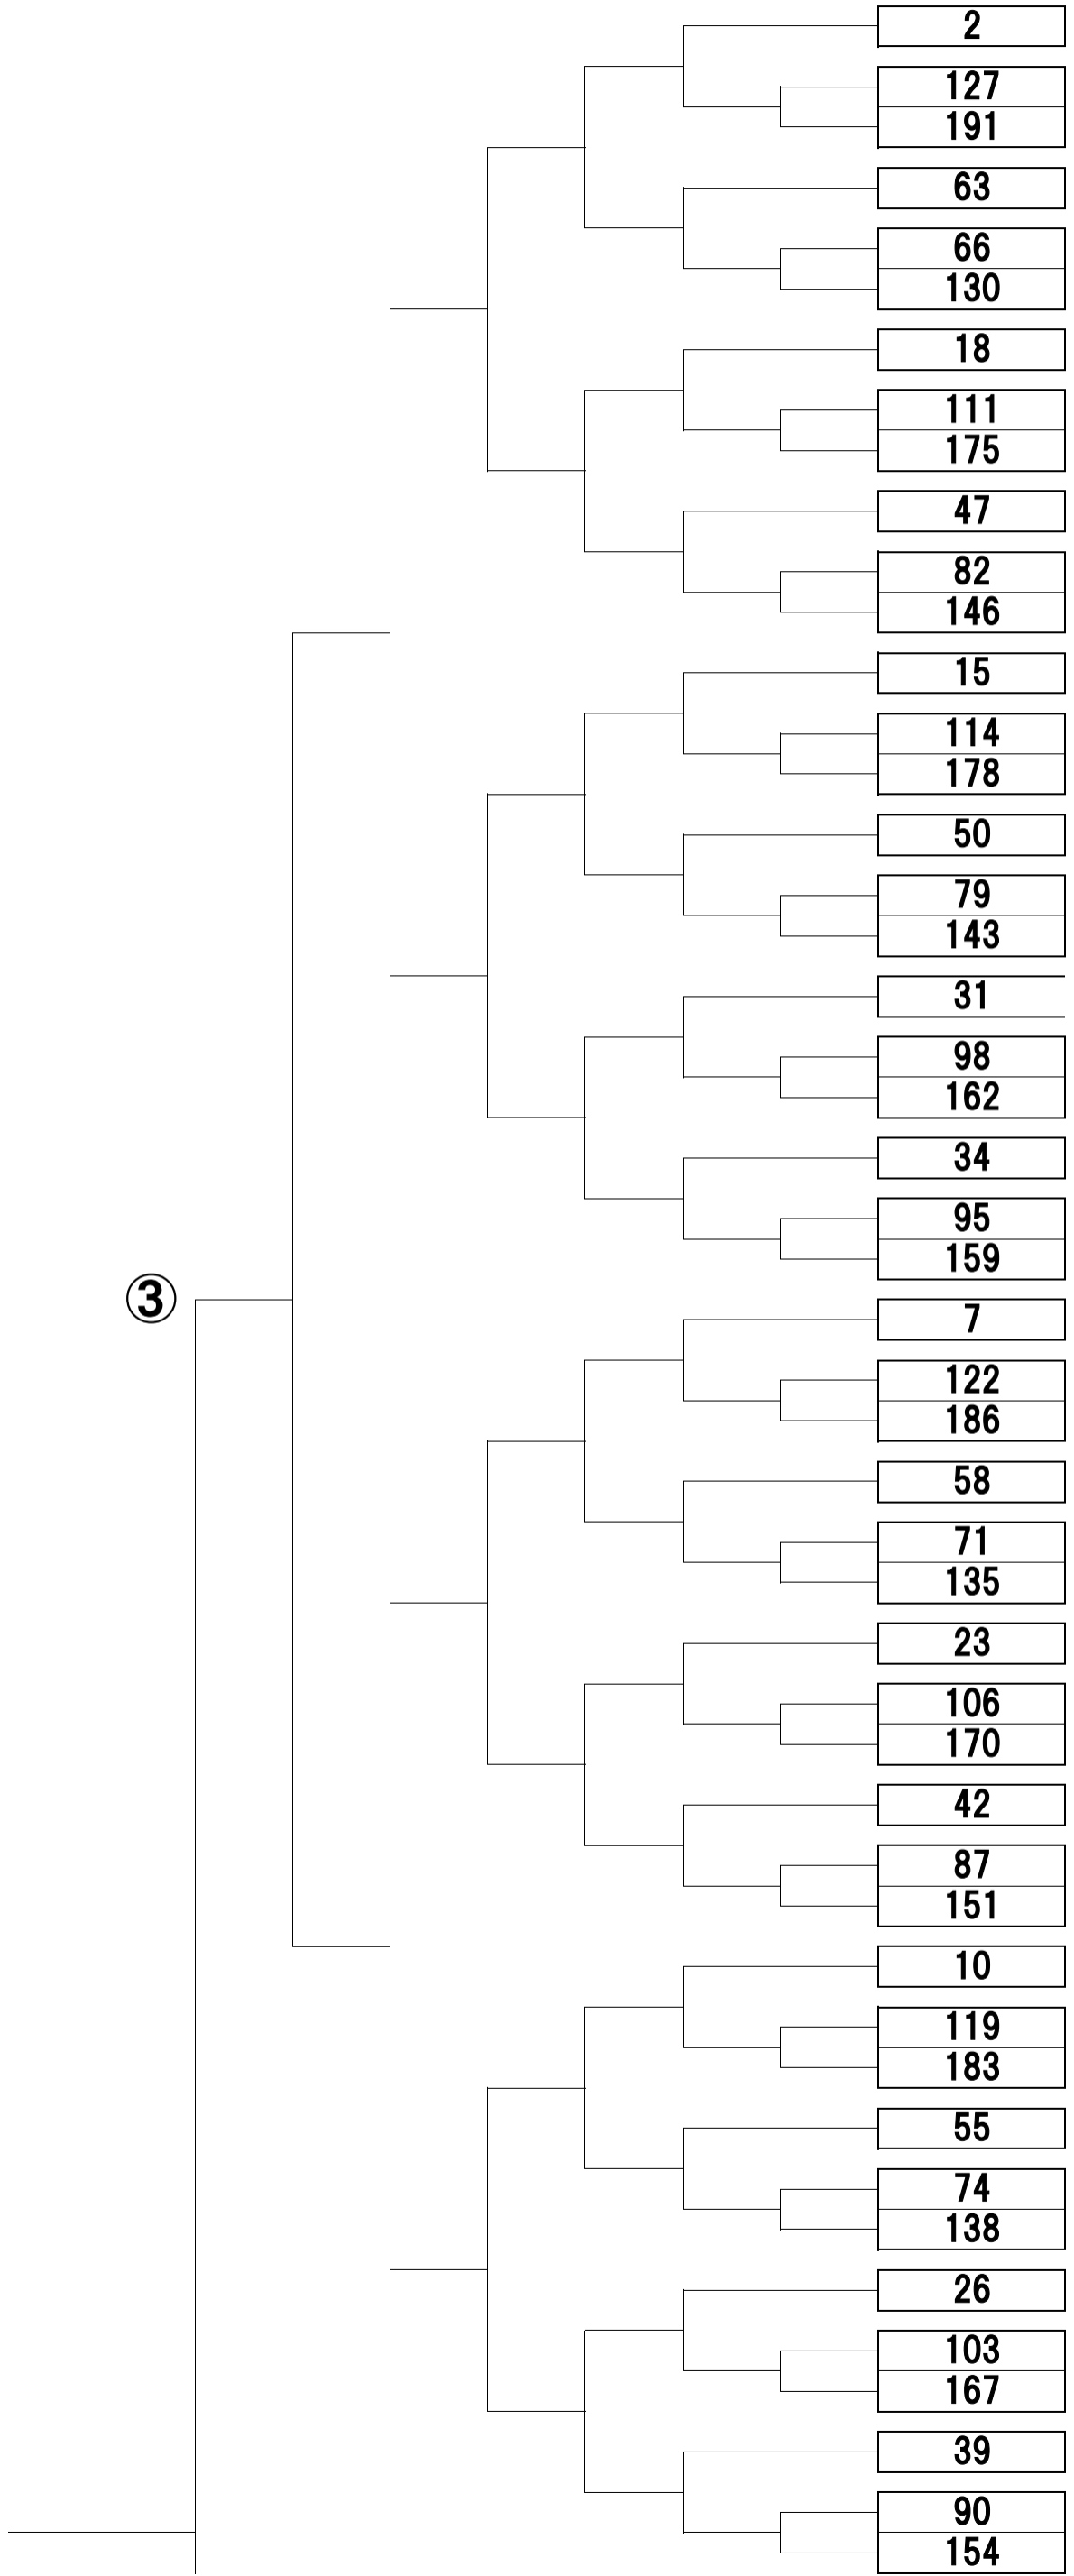

D-TOUR トーナメント振り分け表

各エリア選出選手の予選獲得点数の順番で振り分けれます。
同点数の場合エントリーが早い選手が上位となります。

カウントアップ順位

【対象:STAGE2】

カウントアップ順位

④