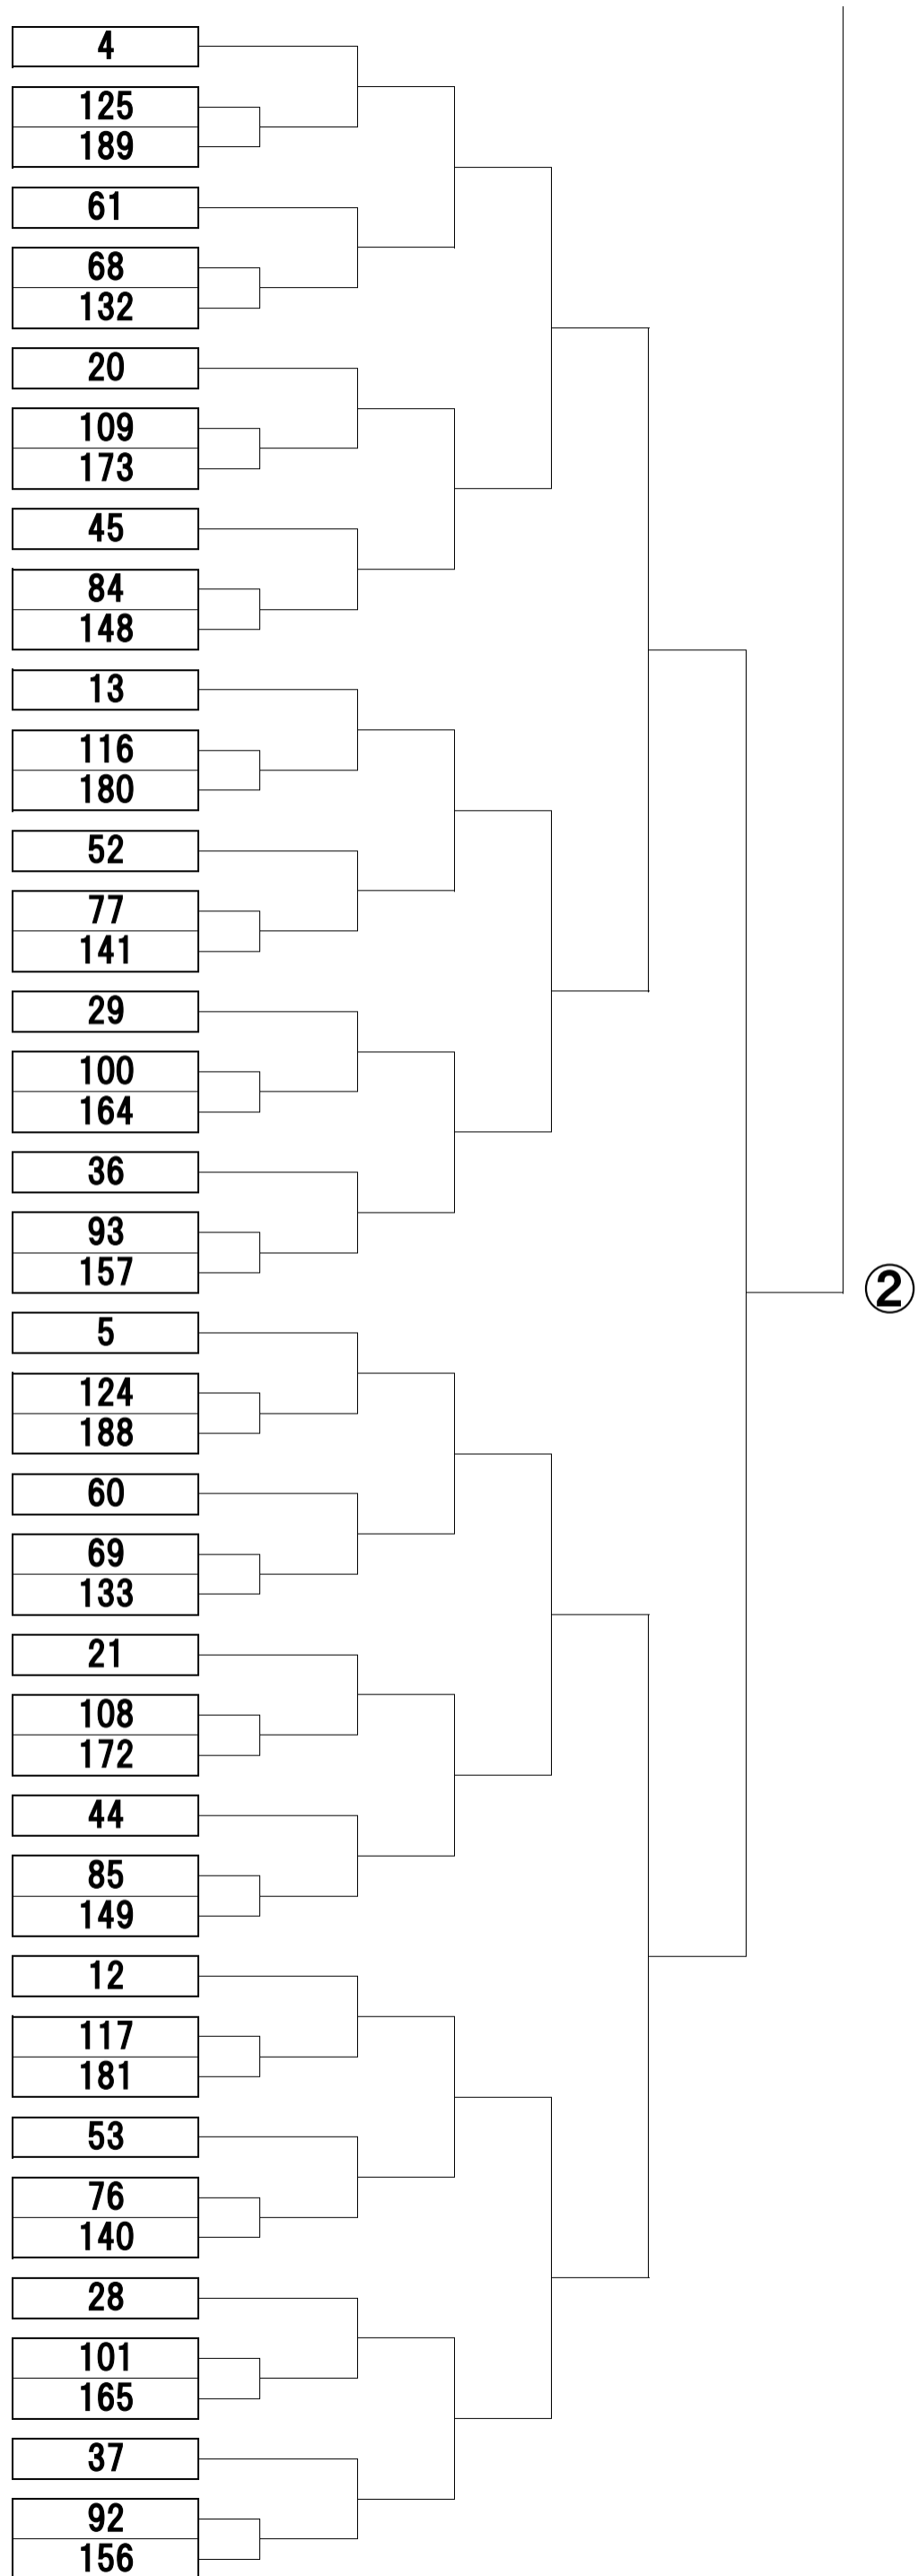

D-TOUR トーナメント振り分け表

各エリア選出選手の予選獲得点数の順番で振り分けれます。
同点数の場合エントリーが早い選手が上位となります。

カウントアップ順位

【対象:STAGE2】

カウントアップ順位

④