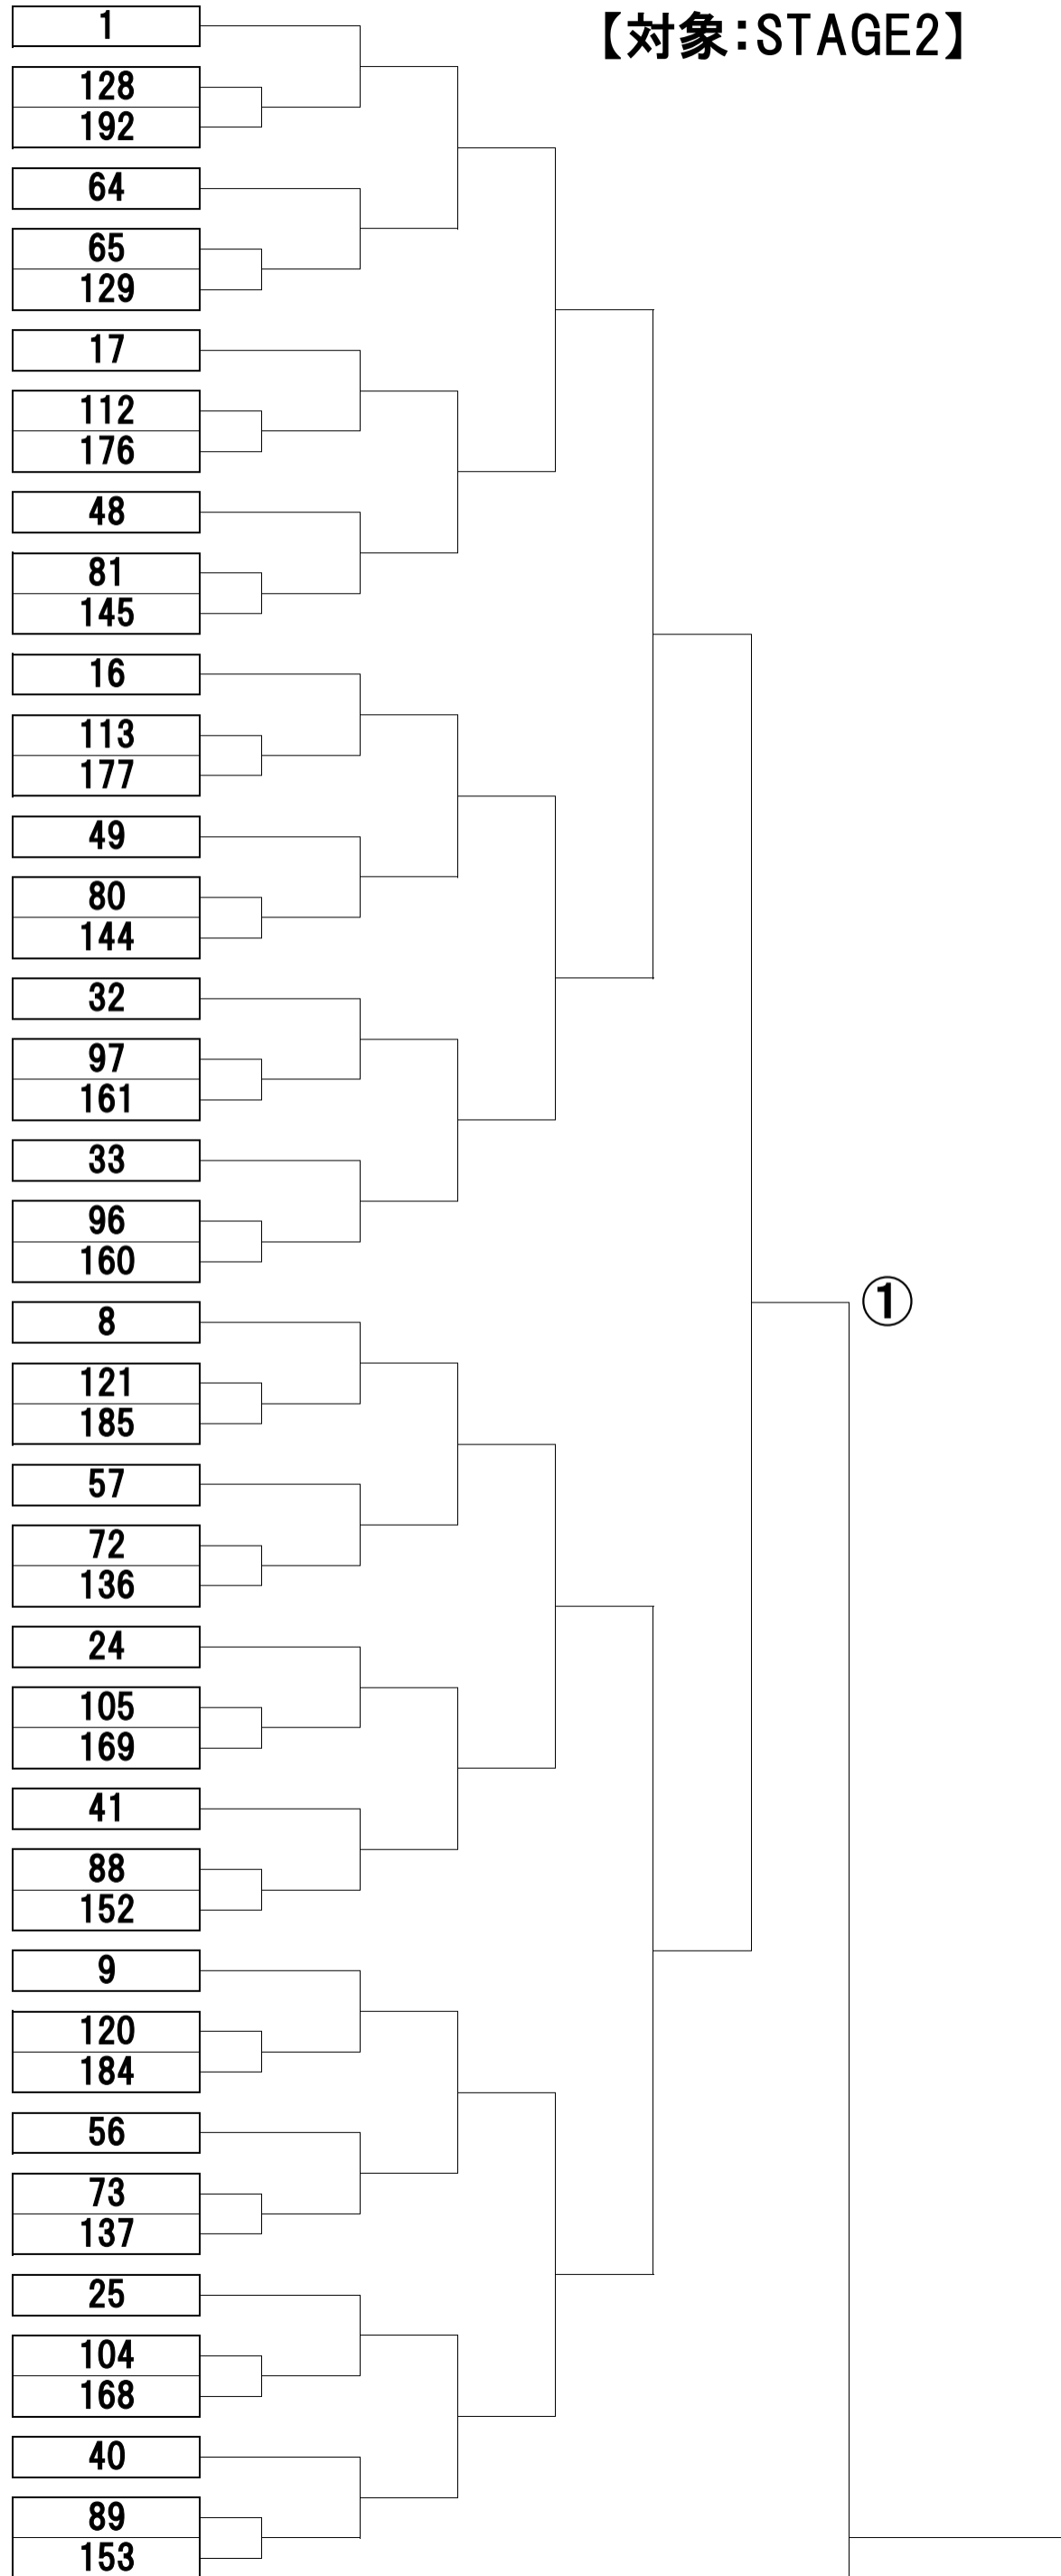

D-TOUR トーナメント振り分け表

各エリア選出選手の予選獲得点数の順番で振り分けれます。
同点数の場合エントリーが早い選手が上位となります。

カウントアップ順位

【対象:STAGE2】

カウントアップ順位

④